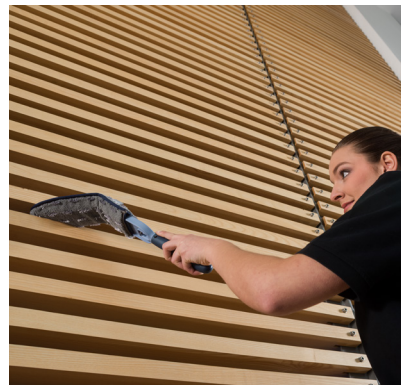

## Hulpstuk voor het verwijderen van hoog- en laaggelegen vuil

### Productomschrijving

Het hygiënisch verwijderen van hoog- en laaggelegen vuil blijft een uitdaging. Traditionele oplossingen zoals ragebollen zijn onhygiënisch en verplaatsen het stof in de ruimte in plaats van het te binden. De kunststof Vileda professional MultiDuster is speciaal ontwikkeld voor het hygiënisch, efficiënt en ergonomisch verwijderen van vuil op moeilijk bereikbare plaatsen. Hij is in verschillende vormen buigbaar, maar ook weer terug te buigen in een volledig rechte vorm.

### Toepassing

De MultiDuster wordt gebruikt voor het verwijderen van vuil op hooggelegen en moeilijk te bereiken oppervlakken. Enkele voorbeelden zijn de bovenkanten van kasten, leidingen en deuren. Daarnaast is hij geschikt voor het reinigen tussen radiatoren en het afnemen van plinten zonder dat u daarbij op uw knieën hoeft. In combinatie met een telescoopsteel kan er tot maximum 5 meter hoog gereinigd worden. Het unieke en solide schakelsteem is in alle richtingen te buigen voor een optimaal contact met allerlei verschillend gevormde oppervlakken. De MultiDuster wordt gebruikt in combinatie met een uitwasbare MicroPlus microvezelhoes.

### Gebruik

Schuif de microvezelhoes over de MultiDuster, bevochtig hem enigszins en trek de lus van de hoes over het haakje.

Buig de schakels van de MultiDuster, indien nodig, één voor één en wel zodanig dat de vorm van het te reinigen oppervlak ontstaat. Voor het ergonomisch reinigen van hoog- of laaggelegen oppervlakken gebruikt u de Vileda Professional telescoopsteel. De telescoopsteel is eenvoudig aan te brengen door het handvat van de MultiDuster te verwijderen. De kortere Vileda Professional telescoopsteel past ook op de MultiDuster. Deze steel voldoet voor het reinigen tot 2,5 meter hoog.