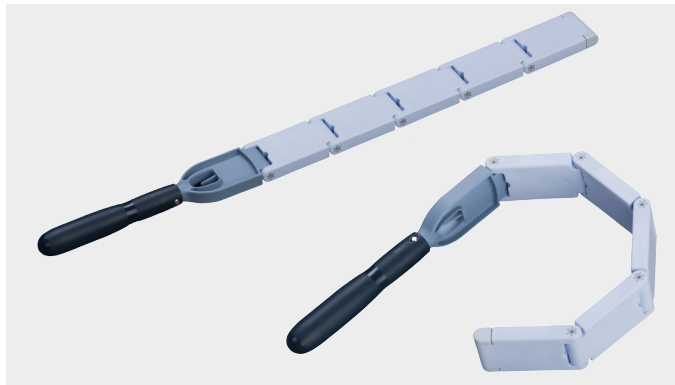

## Hulpstuk voor het verwijderen van hoog- en laaggelegen vuil

### Productomschrijving

Het hygiënisch verwijderen van hoog- en laaggelegen vuil blijft een uitdaging. Traditionele oplossingen zoals ragebollen zijn onhygiënisch en verplaatsen het stof in de ruimte in plaats van het te binden. De kunststof Vileda professional MultiDuster is speciaal ontwikkeld voor het hygiënisch, efficiënt en ergonomisch verwijderen van vuil op moeilijk bereikbare plaatsen. Hij is in verschillende vormen buigbaar, maar ook weer terug te buigen in een volledig rechte vorm.

### Toepassing

De MultiDuster wordt gebruikt voor het verwijderen van vuil op hooggelegen en moeilijk te bereiken oppervlakken. Enkele voorbeelden zijn de bovenkanten van kasten, leidingen en deuren. Daarnaast is hij geschikt voor het reinigen tussen radiatoren en het afnemen van plinten zonder dat u daarbij op uw knieën hoeft. In combinatie met een telescoopsteel kan er tot maximum 5 meter hoog gereinigd worden. Het unieke en solide schakelsteem is in alle richtingen te buigen voor een optimaal contact met allerlei verschillend gevormde oppervlakken. De MultiDuster wordt gebruikt in combinatie met een uitwasbare MicroPlus microvezelhoes.

### Gebruik

Schuif de microvezelhoes over de MultiDuster, bevochtig hem enigszins en trek de lus van de hoes over het haakje.

Buig de schakels van de MultiDuster, indien nodig, één voor één en wel zodanig dat de vorm van het te reinigen oppervlak ontstaat. Voor het ergonomisch reinigen van hoog- of laaggelegen oppervlakken gebruikt u de Vileda Professional telescoopsteel. De telescoopsteel is eenvoudig aan te brengen door het handvat van de MultiDuster te verwijderen. De kortere Vileda Professional telescoopsteel past ook op de MultiDuster. Deze steel voldoet voor het reinigen tot 2,5 meter hoog.